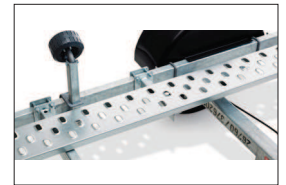

REF. 103409 160,00€
Pasarela anti-deslizante