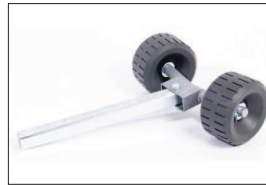

En los precios indicados falta aplicar el I.V.A. - No incluye transporte - Lista de precios: enero 2019 (sujeta a cambios sin previo aviso)

+34 938 892 231

remolcs
cortés

Accesorios y recambios

REF. 107411 25,20€
Rodillo simple lateral 40x40

REF. 107410 21,00€
Rodillo simple lateral 30x30

REF. 312136 22,00€
Rodillo de quilla con soporte

REF. 107309 48,30€
Rodillo de quilla con soporte

REF. 107409 40,00€
Rodillo doble lateral 40x40

REF. 107408 37,80€
Rodillo doble lateral 30x30